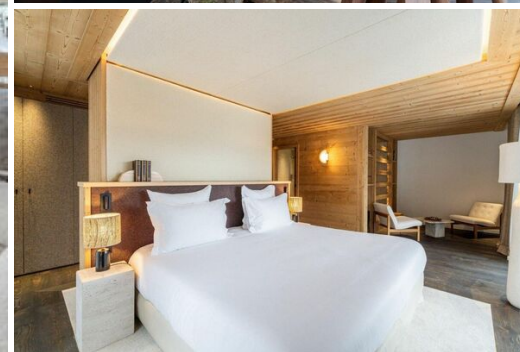

# Шале в аренду в Куршевеле 1300

Франция, Куршевель, Куршевель 1300

Шале - REF: TGS-A3839

Кол-во Спален: 5  
Камин

Кол-во Ваннх комнат: 5  
ТВ

Кол-во людей: 12  
Лыжная комната

Стоянка

М² постройки: 397 м²

Квартира в Марбелье имеет 2 спальни и вместимостью 4 человека.

Красивое и современное жилье площадью 88 м² с видом на сад и бассейн.

Расположен в 1 км от ресторана, в 3 км от автовокзала, в 3 км от поля для гольфа, в 4 км от супермаркета, в 5 км от города, в 6 км от песчаного пляжа, в 42 км от аквапарка, в 64 км от аэропорта и расположен в идеальном районе для семей и в пределах урбанизации.