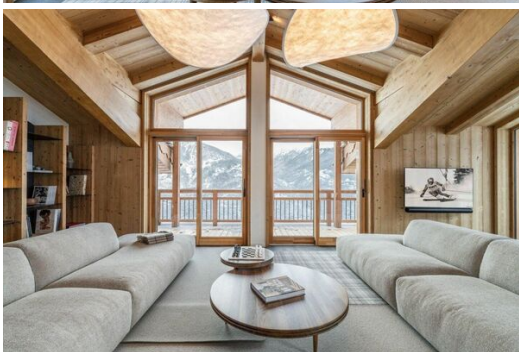

# Шале в аренду в Куршевеле 1300

Франция, Куршевель, Куршевель 1300

Шале - REF: TGS-A3839

Кол-во Спален: 5  
Камин

Кол-во Ваннх комнат: 5  
ТВ

Кол-во людей: 12  
Лыжная комната

Стоянка

М² постройки: 397 м²

Квартира в Марбелье имеет 2 спальни и вместимостью 4 человека.

Красивое и современное жилье площадью 88 м² с видом на сад и бассейн.

Расположен в 1 км от ресторана, в 3 км от автовокзала, в 3 км от поля для гольфа, в 4 км от супермаркета, в 5 км от города, в 6 км от песчаного пляжа, в 42 км от аквапарка, в 64 км от аэропорта и расположен в идеальном районе для семей и в пределах урбанизации.