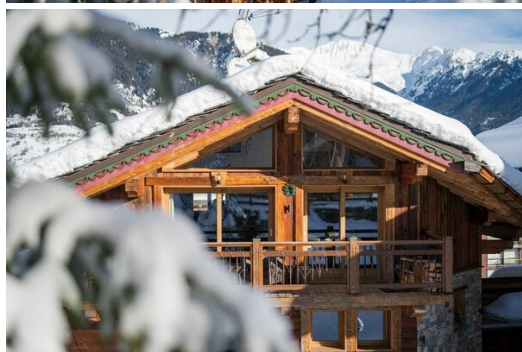

# Двойное шале в Куршевеле 1300

Франция, Куршевель, Куршевель 1300

Шале - REF: TGS-A3841

Кол-во Спален: 7  
Кондиционер

Кол-во людей: 14  
Посудомоечная машина

Стоянка  
ТВ

Терраса  
Стиральная машина

вай-фай  
Лыжная комната

ski-in/ski-out

Джакузи

Сауна

Виды деятельности на курорте

Горные лыжи / сноуборд

Езда на велосипеде

Беговые лыжи

Пеший туризм